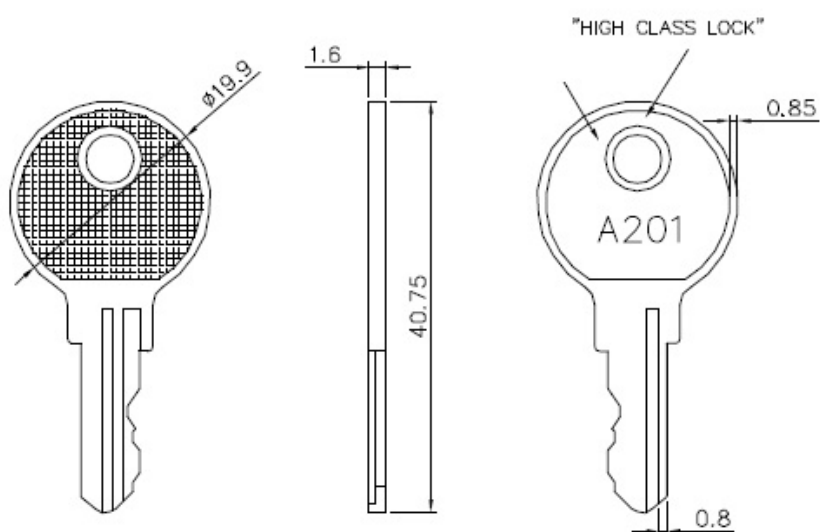

# PRODUCT SHEET

**Description:**

Master Key F/Combination Lock M215, M300 & M316, Code A201

**Item number:**

14.08.251-0

Units	Box	Carton	HS Code	Barcode
Pcs.	1	100	8301700000	
				5704866441612

**SISO A/S**